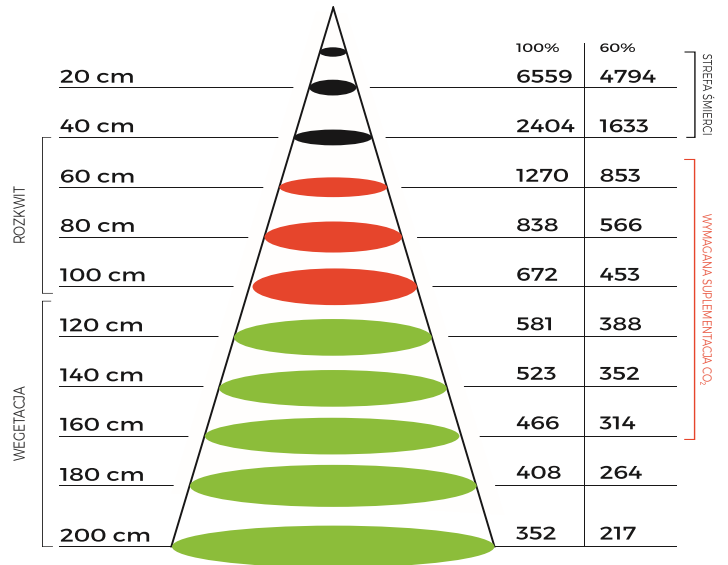

Zaprojektowana bez żadnych kompromisów, by zdeklasować i upokorzyć tradycyjną lampę sodową.

Sprawdź nas, a już nigdy więcej nie powrócisz do lampy sodowej!

LED	pełne spektrum lamp firmy Spectro Light 420-780nm
PPF (total)	1110 $\mu\text{mol/s}$
Wydajność	2,39 $\mu\text{mol/J}$ w 100% 2,49 $\mu\text{mol/J}$ w 60%
Zużycie energii	464,7W w 100% / 278,8 W w 60%
Wymiary	460x125x170mm
Obszar	120x120x200cm
Soczewki	120°
Zamienniki	600W PRO HPS
Zasilacz	wydajny zasilacz 96%
Żywotność	100 000 h
Waga	5.5 kg

PPFD $\mu\text{mol m}^{-2} \text{s}^{-1}$

Rozkład światła w growbox o wymiarach 120 x 120 z wysokości 100 cm

SPECTRO
LIGHT

BLAST
400

spectrolight.pl

First true HPS light replacement. The best light for your plants...

The new optical system guarantees maximum uniformity of light distribution.

Its advantages will also be appreciated by growers of large surface crops. It is designed to illuminate the area of 1.5 m², the recommended area is 1.2x1.2m (4x4ft).