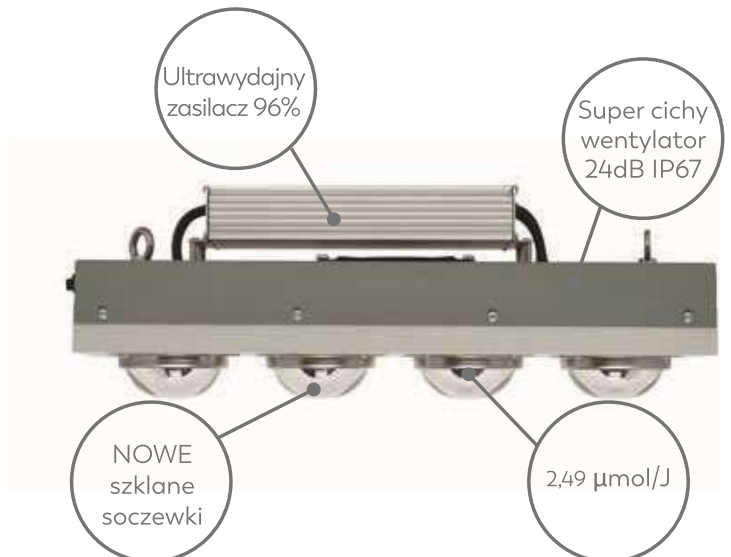

Blast to oprawa uniwersalna, która sprawdzi się doskonale w namiotach 1.2x1.2m, oraz w dużych uprawach jako oprawa modułowa, gdzie rozmieszczenie między poszczególnymi lampami powinno być 1,5-2m zawieszono 60-100cm nad uprawą.

Jej na nowo zdefiniowane widmo i niespotykany unikalny układ optyczny, to tylko niektóre z cech które gwarantują niezrównaną jakość, i ilość Twoich plonów. Jego kompaktowe rozmiary i zintegrowany układ zasilający zapewnią łatwą aplikację i długi, bezpieczny czas działania.

Zaprojektowana bez żadnych kompromisów, by zdeklasować i upokorzyć tradycyjną lampę sodową.

Sprawdź nas, a już nigdy więcej nie powrócisz do lampy sodowej!

LED	pełne spektrum lamp firmy Spectro Light 420-780nm
PPF (total)	1110 $\mu\text{mol/s}$
Wydajność	2,39 $\mu\text{mol/J}$ w 100% 2,49 $\mu\text{mol/J}$ w 60%
Zużycie energii	464,7W w 100% / 278,8 W w 60%
Wymiary	460x125x170mm
Obszar	120x120x200cm
Soczewki	120°
Zamienniki	600W PRO HPS
Zasilacz	wydajny zasilacz 96%
Żywotność	100 000 h
Waga	5.5 kg

PPFD $\mu\text{mol m}^{-2} \text{s}^{-1}$

Rozkład światła w growbox o wymiarach 120 x 120 z wysokości 100 cm