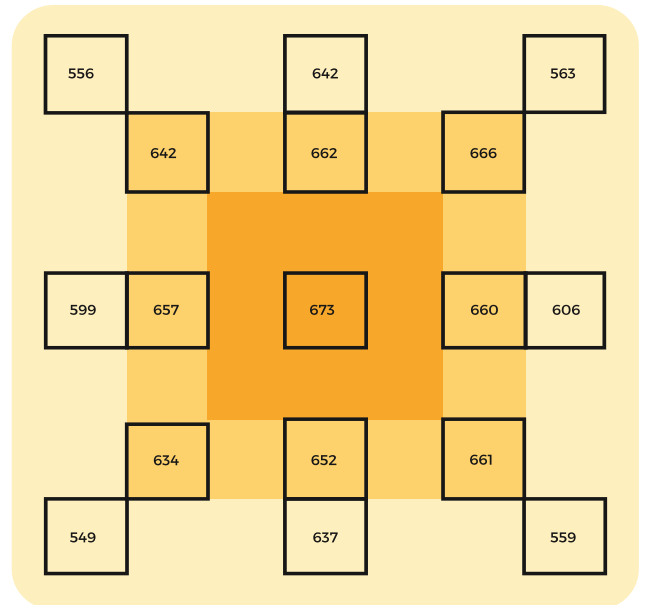

Blast to oprawa uniwersalna, która sprawdzi się doskonale w namiotach 1.2x1.2m, oraz w dużych uprawach jako oprawa modułowa, gdzie rozmieszczenie między poszczególnymi lampami powinno być 1,5-2m zawieszono 60-100cm nad uprawą.

Zaprojektowana bez żadnych kompromisów, by zdeklasować i upokorzyć tradycyjną lampę sodową.

Sprawdź nas, a już nigdy więcej nie powrócisz do lampy sodowej!

LED	pełne spektrum lamp firmy Spectro Light 420-780nm
PPF (total)	1110 $\mu\text{mol/s}$
Wydajność	2,39 $\mu\text{mol/J}$ w 100% 2,49 $\mu\text{mol/J}$ w 60%
Zużycie energii	464,7W w 100% / 278,8 W w 60%
Wymiary	460x125x170mm
Obszar	120x120x200cm
Soczewki	120°
Zamienniki	600W PRO HPS
Zasilacz	wydajny zasilacz 96%
Żywotność	100 000 h
Waga	5.5 kg

PPFD $\mu\text{mol m}^{-2} \text{s}^{-1}$

Rozkład światła w growbox o wymiarach 120 x 120 z wysokości 100 cm

SPECTRO
LIGHT

BLAST
400

spectrolight.pl

First true HPS light replacement. The best light for your plants...

The new optical system guarantees maximum uniformity of light distribution.

Its advantages will also be appreciated by growers of large surface crops. It is designed to illuminate the area of 1.5 m², the recommended area is 1.2x1.2m (4x4ft).