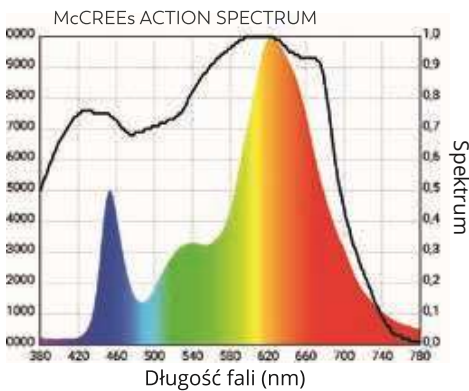

Główny cel, jakim było maksymalne odwzorowanie widma PAR został osiągnięty. Wyniki prac potwierdziły możliwości jakościowe i skuteczność powstałego patentu. Efekt został osiągnięty!

Kluczowe cechy

- Pierwszy na świecie zamiennik lampy HPS. Najlepsze światło dla Twoich roślin
- Doskonała jednorodność światła zapewniająca równomierny wzrost
- Skrócenie cyklu wzrostu
- Poprawa koloru, wyglądu oraz smaku
- Najlepsze spektrum światła
- 5 letnia gwarancja na wszystkie nasze produkty
- Zaprojektowano i wyprodukowano w UE
- Największe zbiory, najmniejsza emisja ciepła, regulowana moc

Blast to oprawa uniwersalna, która sprawdzi się doskonale w namiotach 1.2x1.2m, oraz w dużych uprawach jako oprawa modułowa, gdzie rozmieszczenie między poszczególnymi lampami powinno być 1,5-2m zawieszono 60-100cm nad uprawą.

Zaprojektowana bez żadnych kompromisów, by zdeklasować i upokorzyć tradycyjną lampę sodową.

Sprawdź nas, a już nigdy więcej nie powrócisz do lampy sodowej!

LED	pełne spektrum lamp firmy Spectro Light 420-780nm
PPF (total)	1110 $\mu\text{mol/s}$
Wydajność	2,39 $\mu\text{mol/J}$ w 100% 2,49 $\mu\text{mol/J}$ w 60%
Zużycie energii	464,7W w 100% / 278,8 W w 60%
Wymiary	460x125x170mm
Obszar	120x120x200cm
Soczewki	120°
Zamienniki	600W PRO HPS
Zasilacz	wydajny zasilacz 96%
Żywotność	100 000 h
Waga	5.5 kg

The new optical system guarantees maximum uniformity of light distribution.

Its advantages will also be appreciated by growers of large surface crops. It is designed to illuminate the area of 1.5 m², the recommended area is 1.2x1.2m (4x4ft).