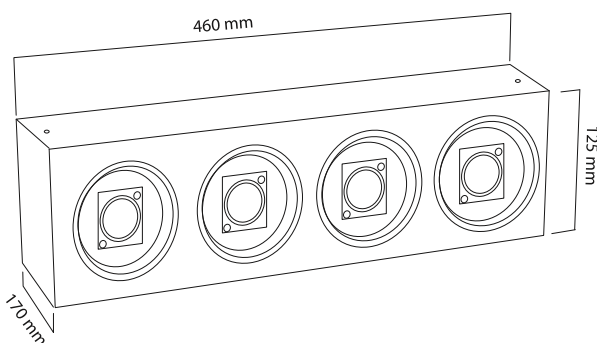

LED	pełne spektrum lamp firmy Spectro Light 420-780nm
PPF (total)	1110 $\mu\text{mol/s}$
Wydajność	2,39 $\mu\text{mol/J}$ w 100% 2,49 $\mu\text{mol/J}$ w 60%
Zużycie energii	464,7W w 100% / 278,8 W w 60%
Wymiary	460x125x170mm
Obszar	120x120x200cm
Soczewki	120°
Zamienniki	600W PRO HPS
Zasilacz	wydajny zasilacz 96%
Żywotność	100 000 h
Waga	5.5 kg