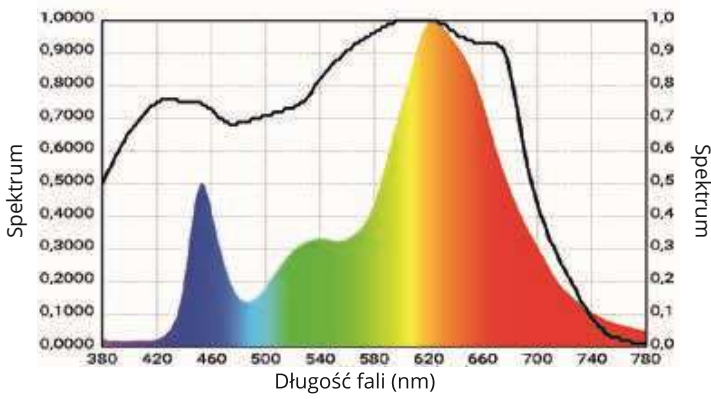

Wysokie natężenie widma PAR doskonale sprawdzi się wśród zaawansowanych growerów, oferując wyjątkową koncentrację substancji czynnych tj. CBD terpenów itp.

Cechy te z pewnością docenią producenci olei i entuzjaści mocnego kopa.

Sprawdź nas, a już nigdy więcej nie powrócisz do lampy sodowej!

McCREEs ACTION SPECTRUM

LED	pełne spektrum lamp firmy Spectro Light 420-780nm
PPF (total)	2220 $\mu\text{mol/s}$
Wydajność	2,39 $\mu\text{mol/J}$ w 100% 2,49 $\mu\text{mol/J}$ w 60%
Zużycie energii	929W w 100% / 557,4W w 60%
Wymiary	460x250x170mm
Obszar	150x150x200cm
Soczewki	120°
Zamienniki	1000W soda
Zasilacz	wydajny zasilacz 96%
Żywotność	100 000 h
Waga	11 kg