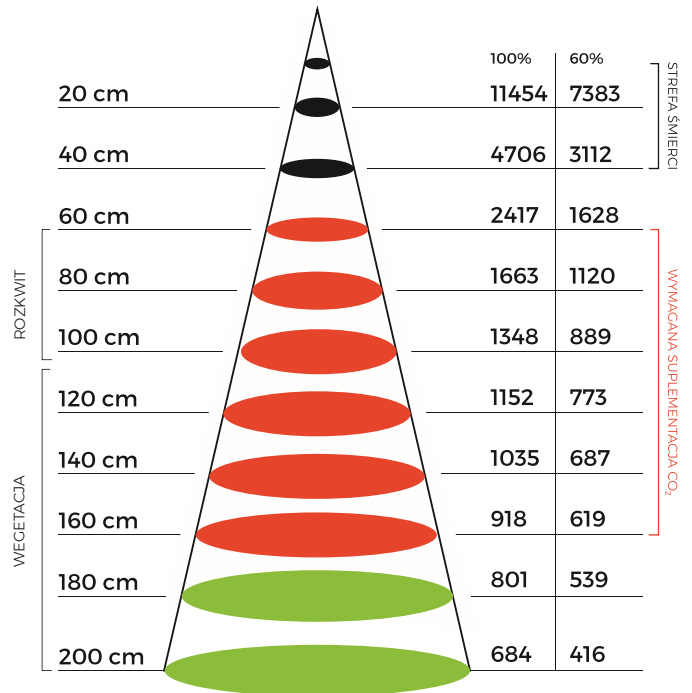

Sprawdź nas, a już nigdy więcej nie powrócisz do lampy sodowej!

McCREEs ACTION SPECTRUM

LED	pełne spektrum lamp firmy Spectro Light 420-780nm
PPF (total)	2220 $\mu\text{mol/s}$
Wydajność	2,39 $\mu\text{mol/J}$ w 100% 2,49 $\mu\text{mol/J}$ w 60%
Zużycie energii	929W w 100% / 557,4W w 60%
Wymiary	460x250x170mm
Obszar	150x150x200cm
Soczewki	120°
Zamienniki	1000W soda
Zasilacz	wydajny zasilacz 96%
Żywotność	100 000 h
Waga	11 kg

PPFD $\mu\text{mol m}^{-2} \text{s}^{-1}$

Rozkład światła w growbox o wymiarach 120 x 120 z wysokości 100 cm

SPECTRO LIGHT

XPLSION 800

spectrolight.pl

First true HPS light replacement. The best light for your plants...

The new optical system guarantees maximum uniformity of light distribution.

Its advantages will also be appreciated by growers of large surface crops. It is designed to illuminate the area of 3m², the recommended area is 1.5x1.5m (5x5ft)

LED's	spectro light COB full spectrum 420-780nm
PPF (total)	2220 $\mu\text{mol/s}$
Efficiency	2,39 $\mu\text{mol/J}$ at 100% 2.49 $\mu\text{mol/J}$ at 60%
Energy used	929W at 100% / 557,4W at 60%
Dimensions	460x250x170mm
Target area	150x150x200cm
Lens	glass optic 120°
Replaces	replaces 1000W
Driver	spectro light desing driver 96% efficacy
Lifetime	100 000 h
Weight	11 kg