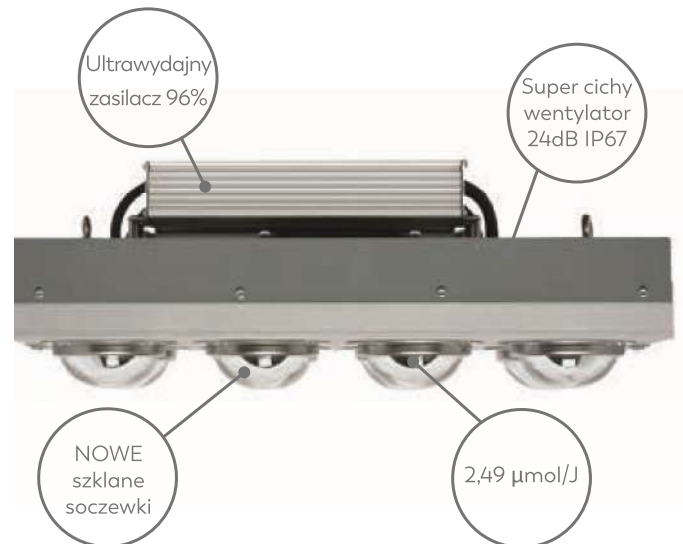

Wysokie natężenie widma PAR doskonale sprawdzi się wśród zaawansowanych growerów, oferując wyjątkową koncentrację substancji czynnych tj. CBD terpenów itp.

Cechy te z pewnością docenią producenci olei i entuzjaści mocnego kopa.

Sprawdź nas, a już nigdy więcej nie powrócisz do lampy sodowej!

McCREEs ACTION SPECTRUM

LED	pełne spektrum lamp firmy Spectro Light 420-780nm
PPF (total)	2220 $\mu\text{mol/s}$
Wydajność	2,39 $\mu\text{mol/J}$ w 100% 2,49 $\mu\text{mol/J}$ w 60%
Zużycie energii	929W w 100% / 557,4W w 60%
Wymiary	460x250x170mm
Obszar	150x150x200cm
Soczewki	120°
Zamienniki	1000W soda
Zasilacz	wydajny zasilacz 96%
Żywotność	100 000 h
Waga	11 kg

PPFD $\mu\text{mol m}^{-2} \text{s}^{-1}$

Rozkład światła w growbox o wymiarach 120 x 120 z wysokości 100 cm

SPECTRO LIGHT

XPLSION 800

spectrolight.pl

First true HPS light replacement. The best light for your plants...

The new optical system guarantees maximum uniformity of light distribution.

Its advantages will also be appreciated by growers of large surface crops. It is designed to illuminate the area of 3m², the recommended area is 1.5x1.5m (5x5ft)