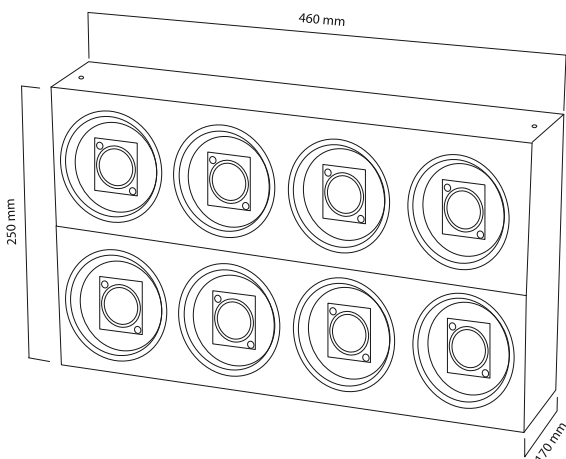

Sprawdź nas, a już nigdy więcej nie powrócisz do lampy sodowej!

McCREEs ACTION SPECTRUM

LED	pełne spektrum lamp firmy Spectro Light 420-780nm
PPF (total)	2220 $\mu\text{mol/s}$
Wydajność	2,39 $\mu\text{mol/J}$ w 100% 2,49 $\mu\text{mol/J}$ w 60%
Zużycie energii	929W w 100% / 557,4W w 60%
Wymiary	460x250x170mm
Obszar	150x150x200cm
Soczewki	120°
Zamienniki	1000W soda
Zasilacz	wydajny zasilacz 96%
Żywotność	100 000 h
Waga	11 kg

PPFD $\mu\text{mol m}^{-2} \text{s}^{-1}$

Rozkład światła w growbox o wymiarach 120 x 120 z wysokości 100 cm

SPECTRO LIGHT

XPLSION 800

spectrolight.pl

First true HPS light replacement. The best light for your plants...