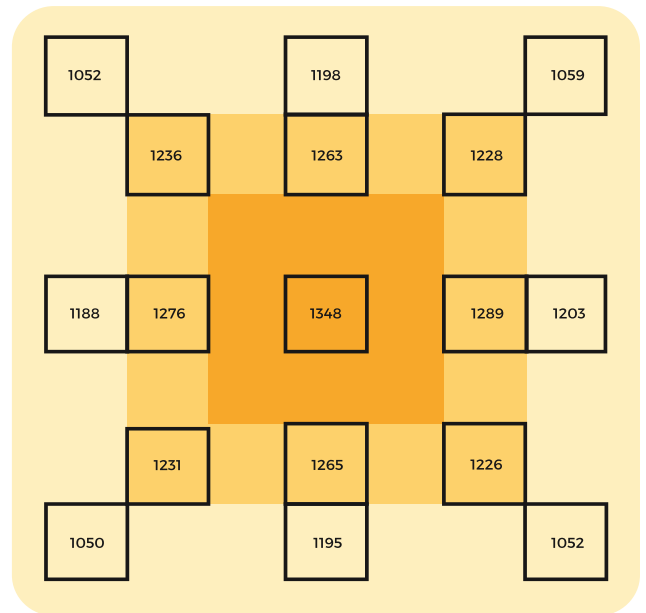

Sprawdź nas, a już nigdy więcej nie powrócisz do lampy sodowej!

McCREEs ACTION SPECTRUM

LED	pełne spektrum lamp firmy Spectro Light 420-780nm
PPF (total)	2220 $\mu\text{mol/s}$
Wydajność	2,39 $\mu\text{mol/J}$ w 100% 2,49 $\mu\text{mol/J}$ w 60%
Zużycie energii	929W w 100% / 557,4W w 60%
Wymiary	460x250x170mm
Obszar	150x150x200cm
Soczewki	120°
Zamienniki	1000W soda
Zasilacz	wydajny zasilacz 96%
Żywotność	100 000 h
Waga	11 kg

PPFD $\mu\text{mol m}^{-2} \text{s}^{-1}$

Rozkład światła w growbox o wymiarach 120 x 120 z wysokości 100 cm

SPECTRO LIGHT

XPLSION 800

spectrolight.pl

First true HPS light replacement. The best light for your plants...

The new optical system guarantees maximum uniformity of light distribution.

Its advantages will also be appreciated by growers of large surface crops. It is designed to illuminate the area of 3m², the recommended area is 1.5x1.5m (5x5ft)